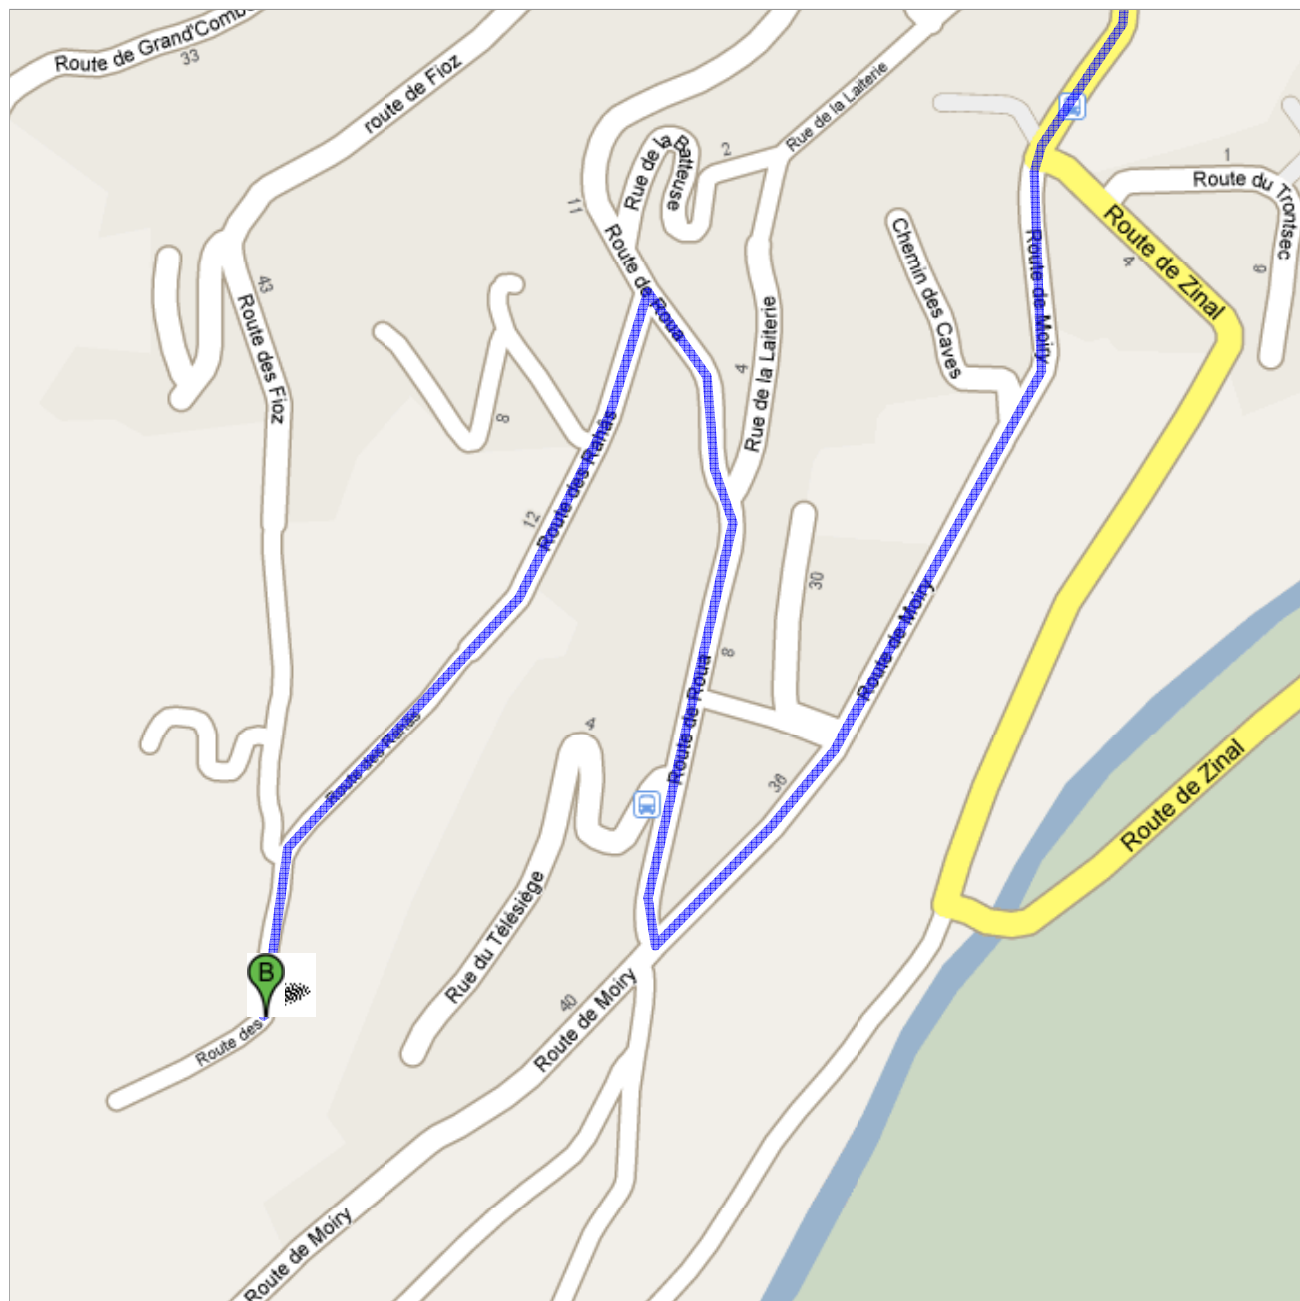

Itinéraire vers Route des Rahas 1,3 km – environ 3 minutes

 Immobilia-Grimenz
Route de Moiry, 3961 Grimenz, Switzerland - 027 476 1760

1. Prendre la direction **sud** sur **Route de Moiry** vers **Place des Caves Blanches** parcourez 0,6 km
0,6 km au total
Environ 2 minutes
-  2. Tourner à **droite** sur **Route de Roua** parcourez 0,3 km
0,9 km au total
Environ 1 minute
-  3. Tourner à **gauche** sur **Route des Rahas** parcourez 0,4 km
1,3 km au total
Environ 1 minute

 Route des Rahas

Cet itinéraire est fourni à titre indicatif. Il est possible que vous deviez suivre un itinéraire différent de celui indiqué en raison de travaux, de bouchons, des conditions météorologiques, de déviations ou d'autres perturbations. Veuillez en tenir compte lors de la préparation de votre trajet. Veuillez en outre à respecter le code la route et toutes les signalisations sur votre trajet.

Données cartographiques ©2008 Tele Atlas