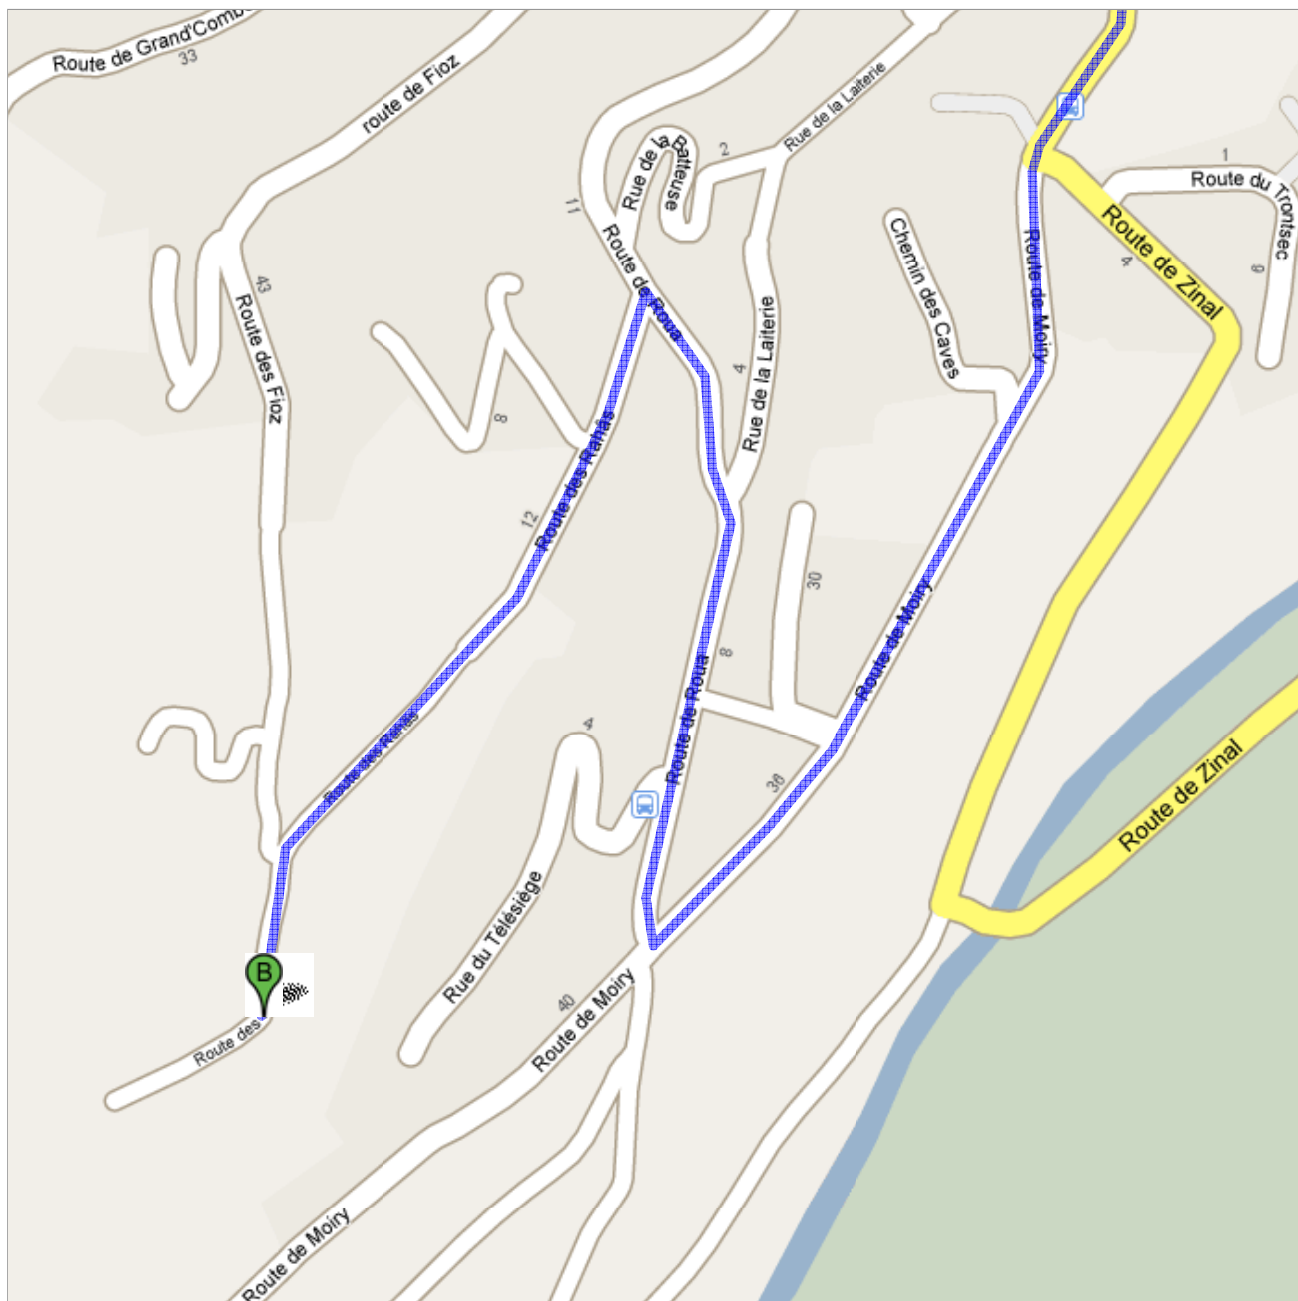

Itinéraire vers Route des Rahas 1,3 km – environ 3 minutes

Immobilier-Grimentz

Route de Moiry, 3961 Grimentz, Switzerland - 027 476 1760

-
1. Prendre la direction **sud** sur **Route de Moiry** vers **Place des Caves Blanches** parcourez 0,6 km
0,6 km au total
Environ 2 minutes
 2. Tourner à **droite** sur **Route de Roua** parcourez 0,3 km
0,9 km au total
Environ 1 minute
 3. Tourner à **gauche** sur **Route des Rahas** parcourez 0,4 km
1,3 km au total
Environ 1 minute

Route des Rahas

Cet itinéraire est fourni à titre indicatif. Il est possible que vous deviez suivre un itinéraire différent de celui indiqué en raison de travaux, de bouchons, des conditions météorologiques, de déviations ou d'autres perturbations. Veuillez en tenir compte lors de la préparation de votre trajet. Veuillez en outre à respecter le code de la route et toutes les signalisations sur votre trajet.

Données cartographiques ©2008 Tele Atlas